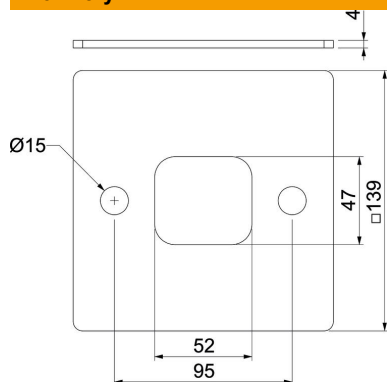

List technických údajů

Gumová podložka

Objednací číslo: 6286839

Pryžová podložka pro neklouzavé upevnění instalačního sloupce podlaha-strop typu ISS130130.

NBR Kaučuková směs
SBR

Kmenová data

Objednací číslo	6286839
Typ	ISSGU130130
Označení 1	Gumová podložka
Označení 2	pro ISS130130
Výrobce	OBO
Rozměr	139x139x4
Barva	černá
Materiál	Kaučuková směs
Nejmenší prodejní množství	1
Množstevní jednotka	Množství
Hmotnost	7,6 kg
Jednotka hmotnosti	kg/100 párů

List technických údajů

Gumová podložka

Objednací číslo: 6286839

Rozměry

Délka	139 mm
Šířka	139 mm
Výška	4 mm

Technické údaje

Druh příslušenství	Gumová podložka
Bez obsahu halogenů	Ne