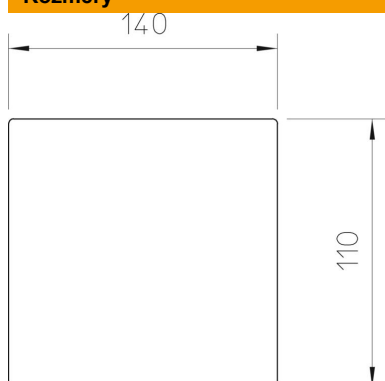

List technických údajů

Pryžová podložka pro ISS140110

Objednací číslo: 6290176

Pryžová podložka pro neklouzavé upevnění přístrojového sloupu podlaha-strop.
Pryžová podložka je vhodná k montáži instalačních sloupů typu ISS140110.

GUM Pryž

Kmenová data

Objednací číslo	6290176
Typ	ISSGU140110
Označení 1	Gumová podložka
Výrobce	OBO
Rozměr	140x110x4
Barva	černá
Materiál	Pryž
Nejmenší prodejní množství	1
Množstevní jednotka	Množství
Hmotnost	9 kg
Jednotka hmotnosti	kg/100 párů

Rozměry

Délka	140 mm
Šířka	110 mm
Výška	4 mm

List technických údajů

Pryžová podložka pro ISS140110

Objednací číslo: 6290176

Technické údaje

Druh příslušenství	Gumová podložka
Bez obsahu halogenů	Ne