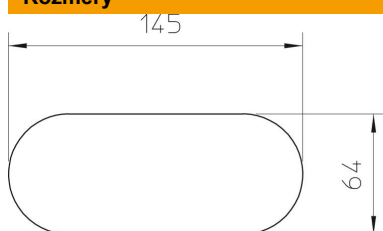

List technických údajů

Pryžová podložka pro 70140

Objednací číslo: 6290174

Pryžová podložka pro neklouzavé upevnění přístrojového sloupu podlaha-strop. Pryžová podložka je vhodná k montáži instalačních sloupů typu ISST70140, IS-SOG70140 a ISST70140B.

GUM Pryž

Kmenová data

Objednací číslo	6290174
Typ	ISSGU70140
Označení 1	Gumová podložka
Výrobce	OBO
Rozměr	145x64x4
Barva	černá
Materiál	Pryž
Nejmenší prodejní množství	1
Množstevní jednotka	Množství
Hmotnost	5 kg
Jednotka hmotnosti	kg/100 párů

Rozměry

Délka	145 mm
Šířka	64 mm
Výška	4 mm

Technické údaje

Druh příslušenství	Gumová podložka
Bez obsahu halogenů	Ne