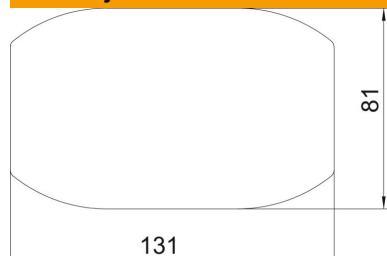

List technických údajů

Pryžová podložka pro ISSDM45

Objednací číslo: 6290372

Pryžová podložka pro neklouzavé upevnění instalačního sloupu podlaha-strop typu ISSDM45.

GUM Pryž

Kmenová data

Objednací číslo	6290372
Typ	ISSGUDM45
Označení 1	Gumová podložka
Označení 2	pro ISSDM45
Výrobce	OBO
Rozměr	131x81x4
Barva	černá
Materiál	Pryž
Nejmenší prodejní množství	1
Množstevní jednotka	Množství
Hmotnost	4,6 kg
Jednotka hmotnosti	kg/100 párů

List technických údajů

Pryžová podložka pro ISSDM45

Objednací číslo: 6290372

Rozměry

Délka	131 mm
Šířka	81 mm
Výška	4 mm

Technické údaje

Druh příslušenství	Gumová podložka
Bez obsahu halogenů	Ne