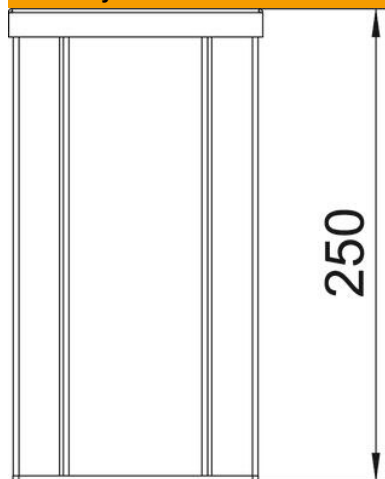

Alu hliník

EL eloxováno

Kmenová data

| | |
|----------------------------|------------------|
| Objednací číslo | 6290023 |
| Typ | ISSHS140250EL |
| Označení 1 | Instalační sloup |
| Označení 2 | Podlaha |
| Výrobce | OBO |
| Rozměr | 250x130x140 |
| Materiál | Hliník |
| Povrch | Eloxováno |
| Norma pro povrch | |
| Nejmenší prodejní množství | 1 |
| Množstevní jednotka | Množství |
| Hmotnost | 175 kg |
| Jednotka hmotnosti | kg/100 párů |

List technických údajů

Instalační sloup, typ ISSHS140250

Objednací číslo: 6290023

Rozměry

| | |
|-------|--------|
| Délka | 250 mm |
| Šířka | 130 mm |
| Výška | 140 mm |

Technické údaje

| | |
|----------------------------------|-------------|
| Počet použitelných vrchních dílů | 2 |
| Počet protažení | 2 St. |
| Provedení | dvojstranný |
| Způsob upevnění | šroubovat |
| Podlahová montáž | Ano |
| Montáž na strop | Ne |
| Průběžný profil | Ano |
| Bez obsahu halogenů | Ano |
| Kabelový vstup | dole |
| Šířka vrchního dílu | 76,5 mm |
| V závislosti na místě | Ne |
| Tvar sloupu | Hranaté |
| Výška sloupu, min. | 250 mm |
| Nastavitelný | Ne |
| Předem propojeno | Ne |