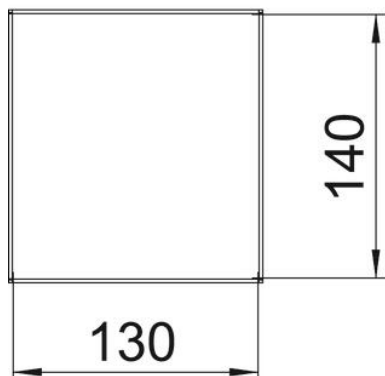

List technických údajů

Instalační sloup, typ ISSHS140250

Objednací číslo: 6290023

Hliníkový instalační sloup ISS, 2komorový, se systémovým otvorem 76,5 mm.

Prázdný, lze vybavit standardními zařízeními (zásuvka, telefon atd.), max. 4 přístroje.

Alu hliník

EL eloxováno

Kmenová data

| | |
|----------------------------|------------------|
| Objednací číslo | 6290023 |
| Typ | ISSHS140250EL |
| Označení 1 | Instalační sloup |
| Označení 2 | Podlaha |
| Výrobce | OBO |
| Rozměr | 250x130x140 |
| Materiál | Hliník |
| Povrch | Eloxováno |
| Norma pro povrch | |
| Nejmenší prodejní množství | 1 |
| Množstevní jednotka | Množství |
| Hmotnost | 175 kg |
| Jednotka hmotnosti | kg/100 párů |

List technických údajů

Instalační sloup, typ ISSHS140250

Objednací číslo: 6290023

Rozměry

| | |
|-------|--------|
| Délka | 250 mm |
| Šířka | 130 mm |
| Výška | 140 mm |

Technické údaje

| | |
|----------------------------------|-------------|
| Počet použitelných vrchních dílů | 2 |
| Počet protažení | 2 St. |
| Provedení | dvojstranný |
| Způsob upevnění | šroubovat |
| Podlahová montáž | Ano |
| Montáž na strop | Ne |
| Průběžný profil | Ano |
| Bez obsahu halogenů | Ano |
| Kabelový vstup | dole |
| Šířka vrchního dílu | 76,5 mm |
| V závislosti na místě | Ne |
| Tvar sloupu | Hranaté |
| Výška sloupu, min. | 250 mm |
| Nastavitelný | Ne |
| Předem propojeno | Ne |