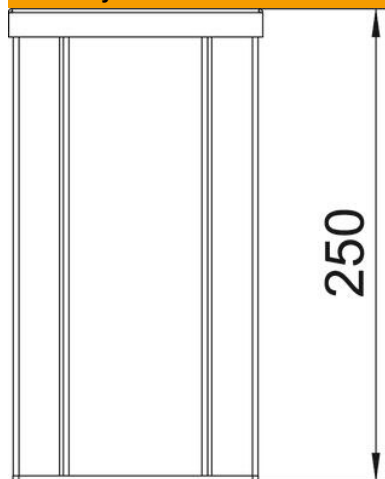

Alu hliník

Kmenová data

Objednací číslo	6290020
Typ	ISSHS140250RW
Označení 1	Instalační sloup
Označení 2	Podlaha
Výrobce	OBO
Rozměr	250x130x140
Barva	čistě bílá; RAL 9010
Materiál	Hliník
Nejmenší prodejní množství	1
Množstevní jednotka	Množství
Hmotnost	175 kg
Jednotka hmotnosti	kg/100 párů

List technických údajů

Instalační sloup, typ ISSHS140250

Objednací číslo: 6290020

Rozměry

Délka	250 mm
Šířka	130 mm
Výška	140 mm

Technické údaje

Počet použitelných vrchních dílů	2
Počet protažení	2 St.
Provedení	dvojstranný
Způsob upevnění	šroubovat
Podlahová montáž	Ano
Montáž na strop	Ne
Průběžný profil	Ano
Bez obsahu halogenů	Ano
Kabelový vstup	dole
Šířka vrchního dílu	76,5 mm
V závislosti na místě	Ne
Tvar sloupu	Hranaté
Výška sloupu, min.	250 mm
Nastavitelný	Ne
Předem propojeno	Ne