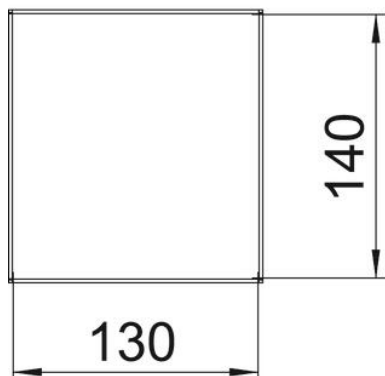

List technických údajů

Instalační sloup, typ ISSHS140250

Objednací číslo: 6290020

Hliníkový instalační sloup ISS, 2komorový, se systémovým otvorem 76,5 mm.

Prázdný, lze vybavit standardními zařízeními (zásuvka, telefon atd.), max. 4 přístroje.

Alu hliník

Kmenová data

Objednací číslo	6290020
Typ	ISSHS140250RW
Označení 1	Instalační sloup
Označení 2	Podlaha
Výrobce	OBO
Rozměr	250x130x140
Barva	čistě bílá; RAL 9010
Materiál	Hliník
Nejmenší prodejní množství	1
Množstevní jednotka	Množství
Hmotnost	175 kg
Jednotka hmotnosti	kg/100 párů

List technických údajů

Instalační sloup, typ ISSHS140250

Objednací číslo: 6290020

Rozměry

Délka	250 mm
Šířka	130 mm
Výška	140 mm

Technické údaje

Počet použitelných vrchních dílů	2
Počet protažení	2 St.
Provedení	dvojstranný
Způsob upevnění	šroubovat
Podlahová montáž	Ano
Montáž na strop	Ne
Průběžný profil	Ano
Bez obsahu halogenů	Ano
Kabelový vstup	dole
Šířka vrchního dílu	76,5 mm
V závislosti na místě	Ne
Tvar sloupu	Hranaté
Výška sloupu, min.	250 mm
Nastavitelný	Ne
Předem propojeno	Ne