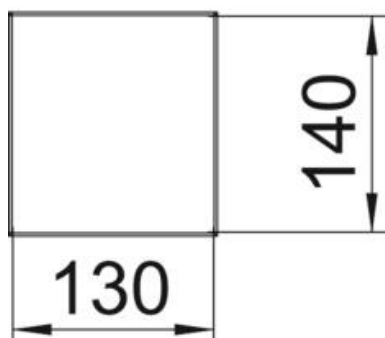

### Kmenová data

Objednací číslo	6290030
Typ	ISSHS140500RW
Označení 1	Instalační sloup
Označení 2	Podlaha
Výrobce	OBO
Rozměr	500x130x140
Barva	čistě bílá; RAL 9010
Materiál	Hliník
Nejmenší prodejní množství	1
Množstevní jednotka	Množství
Hmotnost	302 kg
Jednotka hmotnosti	kg/100 párů

### Rozměry

Délka	500 mm
Šířka	130 mm
Výška	140 mm