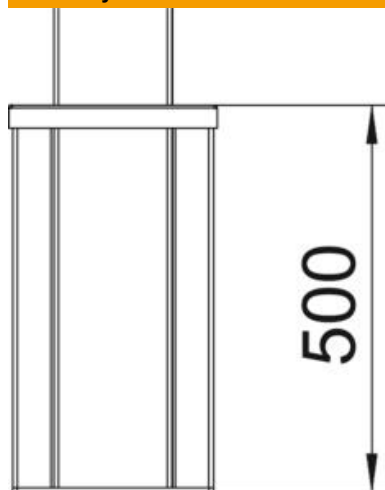

### Kmenová data

Objednací číslo	6290030
Typ	ISSHS140500RW
Označení 1	Instalační sloup
Označení 2	Podlaha
Výrobce	OBO
Rozměr	500x130x140
Barva	čistě bílá; RAL 9010
Materiál	Hliník
Nejmenší prodejní množství	1
Množstevní jednotka	Množství
Hmotnost	302 kg
Jednotka hmotnosti	kg/100 párů

### Rozměry

Délka	500 mm
Šířka	130 mm
Výška	140 mm