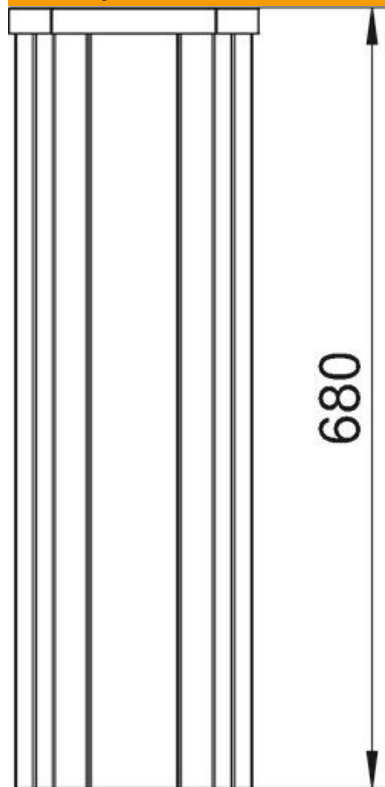

List technických údajů

Instalační sloup, typ ISSHS4

Objednací číslo: 6286700

Instalační sloup ISS z ocelového plechu se systémovým otvorem 76,5 mm na čtyřech stranách.
Prázdný, osaditelný ze všech čtyř stran vždy šesti běžnými přístroji (zásuvka, telefon atd.), max. 24 přístrojů. Možnost upevnění přímo na podlahu. Přístrojové krabice je třeba objednat samostatně. Instalační sloup je vhodný k upevnění čelně zajišťovaných přístrojových krabic řady 71GD...

St Ocel

Kmenová data

Objednací číslo	6286700
Typ	ISSHS4 61OT3RW
Označení 1	Instalační púsloup
Označení 2	se syst. otvorem 80
Výrobce	OBO
Rozměr	680x212x212
Barva	čistě bílá; RAL 9010
Materiál	Ocel
Nejmenší prodejní množství	1
Množstevní jednotka	Množství
Hmotnost	1050 kg
Jednotka hmotnosti	kg/100 párů

List technických údajů

Instalační sloup, typ ISSHS4

Objednací číslo: 6286700

Rozměry

Délka	680 mm
Šířka	212 mm
Výška	212 mm

List technických údajů

Instalační sloup, typ ISSHS4

Objednací číslo: 6286700

Technické údaje

Počet použitelných vrchních dílů	4
Počet protažení	4 St.
Provedení	ostatní
Způsob upevnění	šroubovat
Podlahová montáž	Ano
Montáž na strop	Ne
Průběžný profil	Ano
Bez obsahu halogenů	Ano
Kabelový vstup	dole
Šířka vrchního dílu	76,5 mm
V závislosti na místě	Ne
Tvar sloupu	Čtvercová
Výška sloupu, min.	680 mm
Nastavitelný	Ne
Předem propojeno	Ne