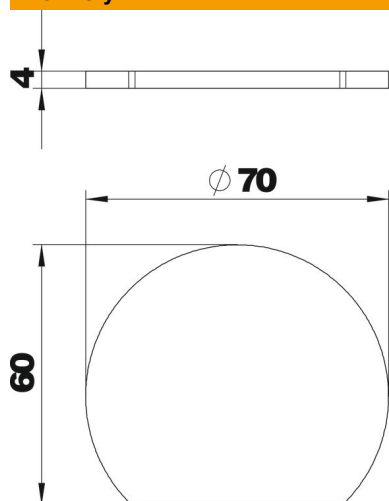

## Kmenová data

Objednací číslo	6290178
Typ	ISSRGU
Označení 1	Gumová podložka
Výrobce	OBO
Rozměr	70x60x4
Barva	černá
Materiál	Pryž
Nejmenší prodejní množství	1
Množstevní jednotka	Množství
Hmotnost	1,45 kg
Jednotka hmotnosti	kg/100 párů

## Rozměry

Délka	60 mm
Šířka	70 mm
Výška	4 mm