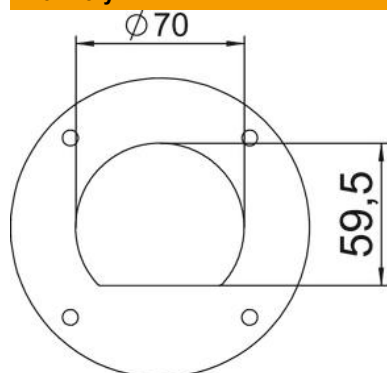

### Kmenová data

Objednací číslo	6290090
Typ	ISSRHSM45RW
Označení 1	Instalační sloup
Označení 2	Podlaha
Výrobce	OBO
Rozměr	675x70x60
Barva	čistě bílá; RAL 9010
Materiál	Hliník
Nejmenší prodejní množství	1
Množstevní jednotka	Množství
Hmotnost	135 kg
Jednotka hmotnosti	kg/100 párů

## Rozměry

Délka	675 mm
Šířka	70 mm
Výška	59,5 mm