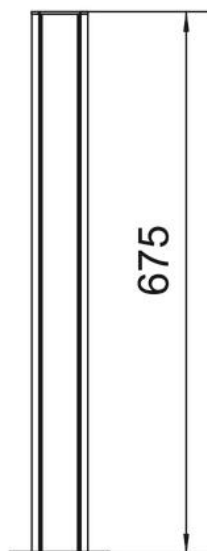

## Instalační sloup, typ ISSRHSM45

Objednací číslo: 6290090

Instalační sloup ISS z hliníku se systémovým otvorem 45 mm.

Sada se skládá z:

1 sloup se stojanem, celková délka: 675 mm

1 hliníkový horní díl, délka: 675 mm

### Kmenová data

Objednací číslo	6290090
Typ	ISSRHSM45RW
Označení 1	Instalační sloup
Označení 2	Podlaha
Výrobce	OBO
Rozměr	675x70x60
Barva	čistě bílá; RAL 9010
Materiál	Hliník
Nejmenší prodejní množství	1
Množstevní jednotka	Množství
Hmotnost	135 kg
Jednotka hmotnosti	kg/100 párů

## Rozměry

Délka	675 mm
Šířka	70 mm
Výška	59,5 mm

## Technické údaje

Počet použitelných vrchních dílů	1
Počet protažení	1 St.
Provedení	jednostranný
Způsob upevnění	Podstavec
Podlahová montáž	Ano
Montáž na strop	Ne
Průběžný profil	Ano
Bez obsahu halogenů	Ano
Kabelový vstup	dole
Šířka vrchního dílu	45 mm
V závislosti na místě	Ne
Tvar sloupu	Kruhová