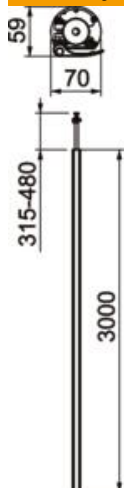

List technických údajů

Instalační sloup, typ ISSRM45

Objednací číslo: 6290086

Instalační sloup ISS z hliníku se systémovým otvorem 45 mm.

Sada sestává z:

1 sloupu s rozpínacím upevněním,

celková délka: 3315 mm - 3480 mm

1 upevnění na strop s rozpínacím zařízením

1 horní hliníková část,

délka: 3000 mm

Konstrukce tohoto instalačního sloupku ISS je založena na extrémně štíhlém, kulatém hliníkovém profilu, který na přední straně ukazuje hladkou horní část řady instalačních kanálů zařízení Rapid 45. Systémový otvor 45 mm je vhodný pro přímé upevnění spínacích přístrojů a zásuvek Modul 45®.

Alu hliník

Kmenová data

Objednací číslo	6290086
Typ	ISSRM45RW
Označení 1	Instalační sloup
Označení 2	Podlaha/strop
Výrobce	OBO
Rozměr	3000x70x59
Barva	čistě bílá; RAL 9010
Materiál	Hliník
Nejmenší prodejní množství	1
Množstevní jednotka	Množství
Hmotnost	510 kg
Jednotka hmotnosti	kg/100 párů

List technických údajů

Instalační sloup, typ ISSRM45

Objednací číslo: 6290086

Rozměry

Délka	3 000 mm
Šířka	70 mm
Výška	59 mm

Technické údaje

Počet použitelných vrchních dílů	1
Počet protažení	1 St.
Provedení	jednostranný
Způsob upevnění	napnout
Podlahová montáž	Ano
Montáž na strop	Ano
Průběžný profil	Ano
Bez obsahu halogenů	Ano
Výškové vyrovnání, max.	480 mm
Výškové vyrovnání, min.	315 mm
Kabelový vstup	nahore
Šířka vrchního dílu	45 mm
V závislosti na místě	Ne
Tvar sloupu	Kruhová
Výška sloupu, max.	3480 mm
Výška sloupu, min.	3315 mm
Nastavitelný	Ano
Předem propojeno	Ne