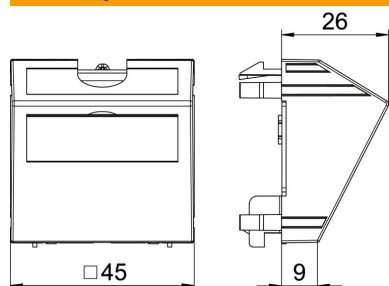

## Kmenová data

Objednací číslo	6117420
Typ	KAL-K11 RW1
Označení 1	Kabelové vyústění
Označení 2	s odlehčením tahu
Výrobce	OBO
Rozměr	45x45mm
Barva	čistě bílá; RAL 9010
Materiál	Polykarbonát
Nejmenší prodejní množství	1
Množstevní jednotka	Množství
Hmotnost	3,5 kg
Jednotka hmotnosti	kg/100 párů

# List technických údajů

Kabelový vývod pro průřez 3–11 mm, čistě bílá

Objednací číslo: 6117420

## Rozměry

Šířka	45 mm
Výška	45 mm