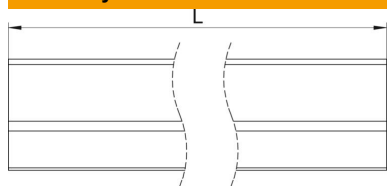

## Profil s konvekční mřížkou

Objednací číslo: 6287700

Konvekční mřížka šikmá pro vzhledově odpovídající uzavření mezer mezi kanálem pro vestavbu přístrojů a stěnou. Profily s konvekční mřížkou jsou vhodné pro horizontální i vertikální montáž.

### Kmenová data

Objednací číslo	6287700
Typ	KG2RW 2000
Označení 1	Mřížový profil
Výrobce	OBO
Rozměr	20x22x2000
Barva	čistě bílá; RAL 9010
Materiál	Hliník
Nejmenší prodejní množství	2
Množstevní jednotka	m
Hmotnost	23,1 kg
Jednotka hmotnosti	kg/100 ks

### Rozměry

Délka	2 000 mm
Šířka	19,3 mm
Výška	21,7 mm