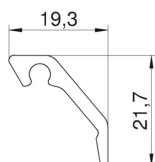

## Profil s konvekční mřížkou

Objednací číslo: 6287700

Konvekční mřížka šikmá pro vzhledově odpovídající uzavření mezer mezi kanálem pro vestavbu přístrojů a stěnou. Profily s konvekční mřížkou jsou vhodné pro horizontální i vertikální montáž.

### Kmenová data

Objednací číslo	6287700
Typ	KG2RW 2000
Označení 1	Mřížový profil
Výrobce	OBO
Rozměr	20x22x2000
Barva	čistě bílá; RAL 9010
Materiál	Hliník
Nejmenší prodejní množství	2
Množstevní jednotka	m
Hmotnost	23,1 kg
Jednotka hmotnosti	kg/100 ks

### Rozměry

Délka	2 000 mm
Šířka	19,3 mm
Výška	21,7 mm