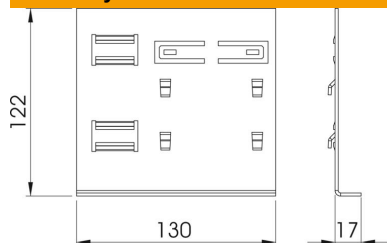

St Ocel

FS pásově zinkováno

Kmenová data

Objednací číslo	6279804
Označení 1	Adaptér nástěnné konzoly
Označení 2	pro GK70130
Výrobce	OBO
Rozměr	128x122x27mm
Materiál	Ocel
Povrch	pásově zinkováno
Norma pro povrch	DIN EN 10346
Nejmenší prodejní množství	1
Množstevní jednotka	Množství
Hmotnost	26,1 kg
Jednotka hmotnosti	kg/100 párů

List technických údajů

Adaptér nástěnné konzoly KS70130 pro GK, plast, šířka kanálu 130 mm

Objednací číslo: 6279804

Rozměry

Délka	130 mm
Šířka	122 mm
Výška	17 mm

Technické údaje

Provedení	Montáž na stěnu
Způsob upevnění pro rozměr kanálu	Zaklapnutelný 70x130 mm
Stupeň krytí	IP30
Stupeň ochrany – kód IK	IK08
Teplotní rozsah použití, max.	60 °C
Teplotní rozsah použití, min.	-15 °C