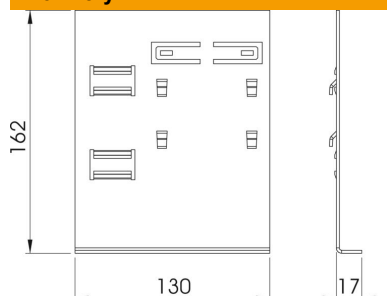

## Kmenová data

Objednací číslo	6279806
Typ	KS70170
Označení 1	Adaptér nástěnné konzoly
Označení 2	pro GK70170
Výrobce	OBO
Rozměr	128x162x27mm
Materiál	Ocel
Povrch	pásově zinkováno
Norma pro povrch	DIN EN 10346
Nejmenší prodejní množství	1
Množstevní jednotka	Množství
Hmotnost	34,3 kg
Jednotka hmotnosti	kg/100 párů

# List technických údajů

Adaptér nástěnné konzoly KS70170 pro GK, plast, šířka kanálu 170 mm

Objednací číslo: 6279806

## Rozměry

Délka	130 mm
Šířka	162 mm
Výška	17 mm

## Technické údaje

Provedení	Montáž na stěnu
Způsob upevnění	Zaklapnutelný
pro rozměr kanálu	70x170 mm
Stupeň krytí	IP30
Stupeň ochrany – kód IK	IK08
Teplotní rozsah použití, max.	60 °C
Teplotní rozsah použití, min.	-15 °C