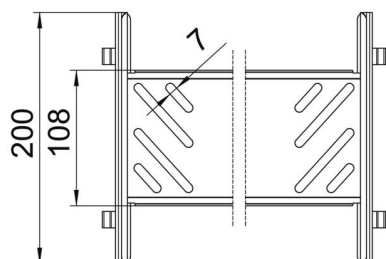

St Ocel

DD pásově zinkováno, zinek/hliník, double dip

Kmenová data

Objednací číslo	6069112
Typ	KTSMV 110 DD
Označení 1	Sada podélných spojek
Označení 2	pro kabelový žlab
Výrobce	OBO
Rozměr	110x100x200
Materiál	Ocel
Povrch	Pásově zinkováno, zinek/hliník, double dip
Norma pro povrch	DIN EN 10346
Nejmenší prodejní množství	1
Množstevní jednotka	Množství
Hmotnost	44,1 kg
Jednotka hmotnosti	kg/100 párů

List technických údajů

Sada podélných spojek Magic DD

Objednací číslo: 6069112

Rozměry

Délka	200 mm
Šířka	100 mm
Výška	110 mm
Tloušťka plechu	1 mm
Rozměr B	100 mm

Technické údaje

Provedení	Podélné spojky
Zachování funkčnosti	Ne
Vhodný pro mřížový žlab	Ne
Vhodný pro kabelový žebřík	Ne
Vhodný pro kabelový žlab	Ano
Vhodný pro výšku kabelového nosného systému	110 mm
Kloubová spojka vodorovná	Ne
Kloubová spojka svislá	Ne
Nerezová ocel, mořená	Ne
Způsob spojení	Bezšroubová spojka