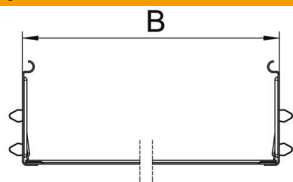

St Ocel

DD pásově zinkováno, zinek/hliník, double dip

Kmenová data

Objednací číslo	6069112
Typ	KTSMV 110 DD
Označení 1	Sada podélných spojek
Označení 2	pro kabelový žlab
Výrobce	OBO
Rozměr	110x100x200
Materiál	Ocel
Povrch	Pásově zinkováno, zinek/hliník, double dip
Norma pro povrch	DIN EN 10346
Nejmenší prodejní množství	1
Množstevní jednotka	Množství
Hmotnost	44,1 kg
Jednotka hmotnosti	kg/100 párů

List technických údajů

Sada podélných spojek Magic DD

Objednací číslo: 6069112

Rozměry

Délka	200 mm
Šířka	100 mm
Výška	110 mm
Tloušťka plechu	1 mm
Rozměr B	100 mm

Technické údaje

Provedení	Podélné spojky
Zachování funkčnosti	Ne
Vhodný pro mřížový žlab	Ne
Vhodný pro kabelový žebřík	Ne
Vhodný pro kabelový žlab	Ano
Vhodný pro výšku kabelového nosného systému	110 mm
Kloubová spojka vodorovná	Ne
Kloubová spojka svislá	Ne
Nerezová ocel, mořená	Ne
Způsob spojení	Bezšroubová spojka