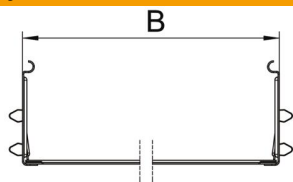

St Ocel

DD pásově zinkováno, zinek/hliník, double dip

Kmenová data

Objednací číslo	6069114
Typ	KTSMV 115 DD
Označení 1	Sada podélných spojek
Označení 2	pro kabelový žlab
Výrobce	OBO
Rozměr	110x150x200
Materiál	Ocel
Povrch	Pásově zinkováno, zinek/hliník, double dip
Norma pro povrch	DIN EN 10346
Nejmenší prodejní množství	1
Množstevní jednotka	Množství
Hmotnost	48,5 kg
Jednotka hmotnosti	kg/100 párů

List technických údajů

Sada podélných spojek Magic DD

Objednací číslo: 6069114

Rozměry

Délka	200 mm
Šířka	150 mm
Výška	110 mm
Tloušťka plechu	1 mm
Rozměr B	150 mm

Technické údaje

Provedení	Podélné spojky
Zachování funkčnosti	Ne
Vhodný pro mřížový žlab	Ne
Vhodný pro kabelový žebřík	Ne
Vhodný pro kabelový žlab	Ano
Vhodný pro výšku kabelového nosného systému	110 mm
Kloubová spojka vodorovná	Ne
Kloubová spojka svislá	Ne
Nerezová ocel, mořená	Ne
Způsob spojení	Bezšroubová spojka