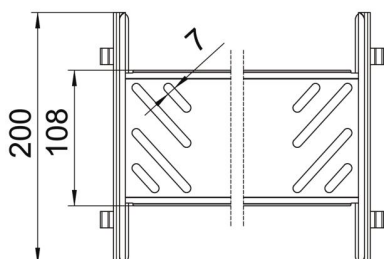

St Ocel

DD pásově zinkováno, zinek/hliník, double dip

Kmenová data

Objednací číslo	6069116
Typ	KTSMV 120 DD
Označení 1	Sada podélných spojek
Označení 2	pro kabelový žlab
Výrobce	OBO
Rozměr	110x200x200
Materiál	Ocel
Povrch	Pásově zinkováno, zinek/hliník, double dip
Norma pro povrch	DIN EN 10346
Nejmenší prodejní množství	1
Množstevní jednotka	Množství
Hmotnost	50,8 kg
Jednotka hmotnosti	kg/100 párů

List technických údajů

Sada podélných spojek Magic DD

Objednací číslo: 6069116

Rozměry

Délka	200 mm
Šířka	200 mm
Výška	110 mm
Tloušťka plechu	1 mm
Rozměr B	200 mm

Technické údaje

Provedení	Podélné spojky
Zachování funkčnosti	Ne
Vhodný pro mřížový žlab	Ne
Vhodný pro kabelový žebřík	Ne
Vhodný pro kabelový žlab	Ano
Vhodný pro výšku kabelového nosného systému	110 mm
Kloubová spojka vodorovná	Ne
Kloubová spojka svislá	Ne
Nerezová ocel, mořená	Ne
Způsob spojení	Bezšroubová spojka