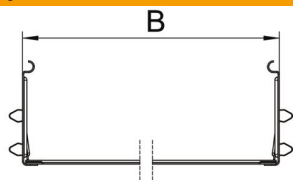

St Ocel

DD pásově zinkováno, zinek/hliník, double dip

Kmenová data

Objednací číslo	6069116
Typ	KTSMV 120 DD
Označení 1	Sada podélných spojek
Označení 2	pro kabelový žlab
Výrobce	OBO
Rozměr	110x200x200
Materiál	Ocel
Povrch	Pásově zinkováno, zinek/hliník, double dip
Norma pro povrch	DIN EN 10346
Nejmenší prodejní množství	1
Množstevní jednotka	Množství
Hmotnost	50,8 kg
Jednotka hmotnosti	kg/100 párů

List technických údajů

Sada podélných spojek Magic DD

Objednací číslo: 6069116

Rozměry

Délka	200 mm
Šířka	200 mm
Výška	110 mm
Tloušťka plechu	1 mm
Rozměr B	200 mm

Technické údaje

Provedení	Podélné spojky
Zachování funkčnosti	Ne
Vhodný pro mřížový žlab	Ne
Vhodný pro kabelový žebřík	Ne
Vhodný pro kabelový žlab	Ano
Vhodný pro výšku kabelového nosného systému	110 mm
Kloubová spojka vodorovná	Ne
Kloubová spojka svislá	Ne
Nerezová ocel, mořená	Ne
Způsob spojení	Bezšroubová spojka