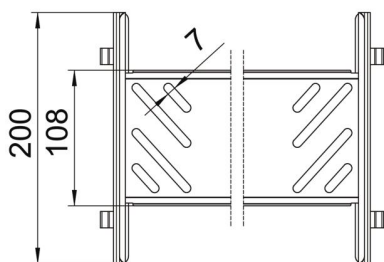

St	Ocel
FS	pásově zinkováno

Kmenová data

Objednací číslo	6069094
Označení 1	Sada podélných spojek
Označení 2	pro kabelový žlab
Výrobce	OBO
Rozměr	110x200x200
Materiál	Ocel
Povrch	pásově zinkováno
Norma pro povrch	DIN EN 10346
Nejmenší prodejní množství	1
Množstevní jednotka	Množství
Hmotnost	50,8 kg
Jednotka hmotnosti	kg/100 párů

List technických údajů

Sada podélných spojek Magic FS

Objednací číslo: 6069094

Rozměry

Délka	200 mm
Šířka	200 mm
Výška	110 mm
Tloušťka plechu	1 mm
Rozměr B	200 mm

Technické údaje

Provedení	Podélné spojky
Zachování funkčnosti	Ne
Vhodný pro mřížový žlab	Ne
Vhodný pro kabelový žebřík	Ne
Vhodný pro kabelový žlab	Ano
Vhodný pro výšku kabelového nosného systému	110 mm
Kloubová spojka vodorovná	Ne
Kloubová spojka svislá	Ne
Nerezová ocel, mořená	Ne
Způsob spojení	Bezšroubová spojka