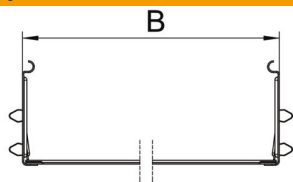

St	Ocel
FS	pásově zinkováno

Kmenová data

Objednací číslo	6069094
Označení 1	Sada podélných spojek
Označení 2	pro kabelový žlab
Výrobce	OBO
Rozměr	110x200x200
Materiál	Ocel
Povrch	pásově zinkováno
Norma pro povrch	DIN EN 10346
Nejmenší prodejní množství	1
Množstevní jednotka	Množství
Hmotnost	50,8 kg
Jednotka hmotnosti	kg/100 párů

List technických údajů

Sada podélných spojek Magic FS

Objednací číslo: 6069094

Rozměry

Délka	200 mm
Šířka	200 mm
Výška	110 mm
Tloušťka plechu	1 mm
Rozměr B	200 mm

Technické údaje

Provedení	Podélné spojky
Zachování funkčnosti	Ne
Vhodný pro mřížový žlab	Ne
Vhodný pro kabelový žebřík	Ne
Vhodný pro kabelový žlab	Ano
Vhodný pro výšku kabelového nosného systému	110 mm
Kloubová spojka vodorovná	Ne
Kloubová spojka svislá	Ne
Nerezová ocel, mořená	Ne
Způsob spojení	Bezšroubová spojka