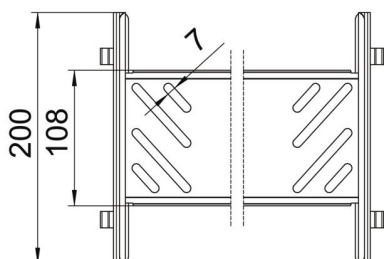

### Kmenová data

Objednací číslo	6069096
Označení 1	Sada podélných spojek
Označení 2	pro kabelový žlab
Výrobce	OBO
Rozměr	110x300x200
Materiál	Ocel
Povrch	pásově zinkováno
Norma pro povrch	DIN EN 10346
Nejmenší prodejní množství	1
Množstevní jednotka	Množství
Hmotnost	57,6 kg
Jednotka hmotnosti	kg/100 párů

### Rozměry

Délka	200 mm
Šířka	300 mm
Výška	110 mm
Tloušťka plechu	1 mm
Rozměr B	300 mm