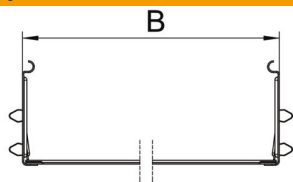

### Kmenová data

Objednací číslo	6069096
Označení 1	Sada podélných spojek
Označení 2	pro kabelový žlab
Výrobce	OBO
Rozměr	110x300x200
Materiál	Ocel
Povrch	pásově zinkováno
Norma pro povrch	DIN EN 10346
Nejmenší prodejní množství	1
Množstevní jednotka	Množství
Hmotnost	57,6 kg
Jednotka hmotnosti	kg/100 párů

### Rozměry

Délka	200 mm
Šířka	300 mm
Výška	110 mm
Tloušťka plechu	1 mm
Rozměr B	300 mm