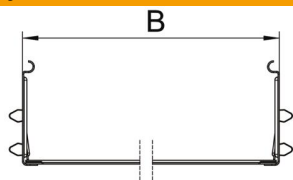

St	Ocel
FS	pásově zinkováno

Kmenová data

Objednací číslo	6069098
Označení 1	Sada podélných spojek
Označení 2	pro kabelový žlab
Výrobce	OBO
Rozměr	110x400x200
Materiál	Ocel
Povrch	pásově zinkováno
Norma pro povrch	DIN EN 10346
Nejmenší prodejní množství	1
Množstevní jednotka	Množství
Hmotnost	64,3 kg
Jednotka hmotnosti	kg/100 párů

List technických údajů

Sada podélných spojek Magic FS

Objednací číslo: 6069098

Rozměry

Délka	200 mm
Šířka	400 mm
Výška	110 mm
Tloušťka plechu	1 mm
Rozměr B	400 mm

Technické údaje

Provedení	Podélné spojky
Zachování funkčnosti	Ne
Vhodný pro mřížový žlab	Ne
Vhodný pro kabelový žebřík	Ne
Vhodný pro kabelový žlab	Ano
Vhodný pro výšku kabelového nosného systému	110 mm
Kloubová spojka vodorovná	Ne
Kloubová spojka svislá	Ne
Nerezová ocel, mořená	Ne
Způsob spojení	Bezšroubová spojka