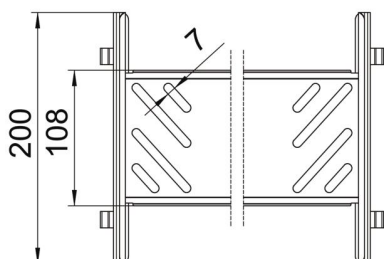

St	Ocel
FS	pásově zinkováno

Kmenová data

Objednací číslo	6069098
Označení 1	Sada podélných spojek
Označení 2	pro kabelový žlab
Výrobce	OBO
Rozměr	110x400x200
Materiál	Ocel
Povrch	pásově zinkováno
Norma pro povrch	DIN EN 10346
Nejmenší prodejní množství	1
Množstevní jednotka	Množství
Hmotnost	64,3 kg
Jednotka hmotnosti	kg/100 párů

List technických údajů

Sada podélných spojek Magic FS

Objednací číslo: 6069098

Rozměry

Délka	200 mm
Šířka	400 mm
Výška	110 mm
Tloušťka plechu	1 mm
Rozměr B	400 mm

Technické údaje

Provedení	Podélné spojky
Zachování funkčnosti	Ne
Vhodný pro mřížový žlab	Ne
Vhodný pro kabelový žebřík	Ne
Vhodný pro kabelový žlab	Ano
Vhodný pro výšku kabelového nosného systému	110 mm
Kloubová spojka vodorovná	Ne
Kloubová spojka svislá	Ne
Nerezová ocel, mořená	Ne
Způsob spojení	Bezšroubová spojka