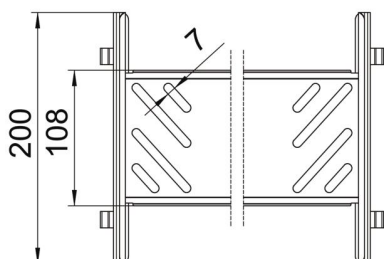

St Ocel

DD pásově zinkováno, zinek/hliník, double dip

Kmenová data

Objednací číslo	6069122
Typ	KTSMV 150 DD
Označení 1	Sada podélných spojek
Označení 2	pro kabelový žlab
Výrobce	OBO
Rozměr	110x500x200
Materiál	Ocel
Povrch	Pásově zinkováno, zinek/hliník, double dip
Norma pro povrch	DIN EN 10346
Nejmenší prodejní množství	1
Množstevní jednotka	Množství
Hmotnost	71 kg
Jednotka hmotnosti	kg/100 párů

List technických údajů

Sada podélných spojek Magic DD

Objednací číslo: 6069122

Rozměry

Délka	200 mm
Šířka	500 mm
Výška	110 mm
Tloušťka plechu	1 mm
Rozměr B	500 mm

Technické údaje

Provedení	Podélné spojky
Zachování funkčnosti	Ne
Vhodný pro mřížový žlab	Ne
Vhodný pro kabelový žebřík	Ne
Vhodný pro kabelový žlab	Ano
Vhodný pro výšku kabelového nosného systému	110 mm
Kloubová spojka vodorovná	Ne
Kloubová spojka svislá	Ne
Nerezová ocel, mořená	Ne
Způsob spojení	Bezšroubová spojka