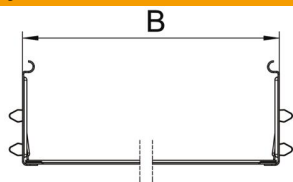

St Ocel

DD pásově zinkováno, zinek/hliník, double dip

Kmenová data

Objednací číslo	6069122
Typ	KTSMV 150 DD
Označení 1	Sada podélných spojek
Označení 2	pro kabelový žlab
Výrobce	OBO
Rozměr	110x500x200
Materiál	Ocel
Povrch	Pásově zinkováno, zinek/hliník, double dip
Norma pro povrch	DIN EN 10346
Nejmenší prodejní množství	1
Množstevní jednotka	Množství
Hmotnost	71 kg
Jednotka hmotnosti	kg/100 párů

List technických údajů

Sada podélných spojek Magic DD

Objednací číslo: 6069122

Rozměry

Délka	200 mm
Šířka	500 mm
Výška	110 mm
Tloušťka plechu	1 mm
Rozměr B	500 mm

Technické údaje

Provedení	Podélné spojky
Zachování funkčnosti	Ne
Vhodný pro mřížový žlab	Ne
Vhodný pro kabelový žebřík	Ne
Vhodný pro kabelový žlab	Ano
Vhodný pro výšku kabelového nosného systému	110 mm
Kloubová spojka vodorovná	Ne
Kloubová spojka svislá	Ne
Nerezová ocel, mořená	Ne
Způsob spojení	Bezšroubová spojka