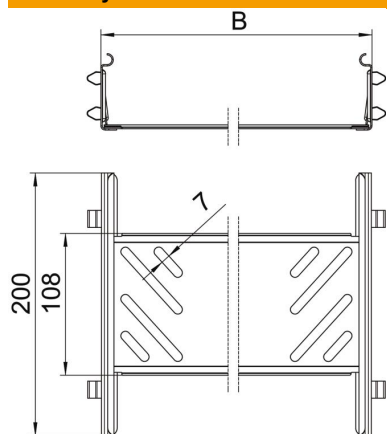

List technických údajů

Sada podélných spojek Magic FS

Objednací číslo: 6068922

Rychloupevňovací spojka kabelových žlabů pro bezšroubové spojení děrovaných kabelových žlabů s výškou bočnice 60 mm. Díky optimalizované konstrukci lze spojku použít k vytvoření poloměru a jako prvek pro vyrovnání délky při větších výkyvech teploty.

St	Ocel
FS	pásově zinkováno

Kmenová data

Objednací číslo	6068922
Označení 1	Sada podélných spojek
Označení 2	pro kabelový žlab
Výrobce	OBO
Rozměr	60x400x200
Materiál	Ocel
Povrch	pásově zinkováno
Norma pro povrch	DIN EN 10346
Nejmenší prodejní množství	1
Množstevní jednotka	Množství
Hmotnost	50,7 kg
Jednotka hmotnosti	kg/100 párů

List technických údajů

Sada podélných spojek Magic FS

Objednací číslo: 6068922

Rozměry

Rozměr	60x400
Délka	200 mm
Šířka	400 mm
Šířka	16 in
Výška	60 mm
Výška	2 in
Tloušťka plechu	1 mm
Rozměr B	400 mm

Technické údaje

Provedení	Podélné spojky
Zachování funkčnosti	Ne
Vhodný pro mřížový žlab	Ne
Vhodný pro kabelový žebřík	Ne
Vhodný pro kabelový žlab	Ano
Vhodný pro výšku kabelového nosného systému	60 mm
Kloubová spojka vodorovná	Ne
Kloubová spojka svislá	Ne
Nerezová ocel, mořená	Ne
Způsob spojení	Bezšroubová spojka