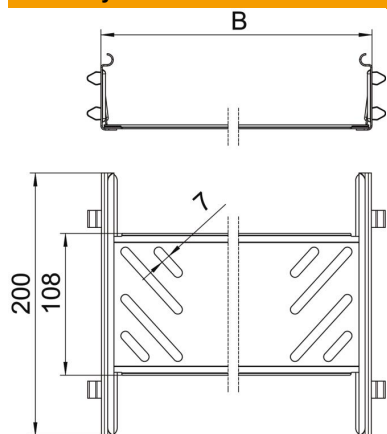

List technických údajů

Sada podélných spojek Magic FS

Objednací číslo: 6068924

Rychloupevňovací spojka kabelových žlabů pro bezšroubové spojení děrovaných kabelových žlabů s výškou bočnice 60 mm. Díky optimalizované konstrukci lze spojku použít k vytvoření poloměrů a jako prvek pro vyrovnání délky při větších výkyvech teploty.

St	Ocel
FS	pásově zinkováno

Kmenová data

Objednací číslo	6068924
Označení 1	Sada podélných spojek
Označení 2	pro kabelový žlab
Výrobce	OBO
Rozměr	60x500x200
Materiál	Ocel
Povrch	pásově zinkováno
Norma pro povrch	DIN EN 10346
Nejmenší prodejní množství	1
Množstevní jednotka	Množství
Hmotnost	57,4 kg
Jednotka hmotnosti	kg/100 párů

List technických údajů

Sada podélných spojek Magic FS

Objednací číslo: 6068924

Rozměry

Rozměr	60x500
Délka	200 mm
Šířka	500 mm
Šířka	20 in
Výška	60 mm
Výška	2 in
Tloušťka plechu	1 mm
Rozměr B	500 mm

Technické údaje

Provedení	Podélné spojky
Zachování funkčnosti	Ne
Vhodný pro mřížový žlab	Ne
Vhodný pro kabelový žebřík	Ne
Vhodný pro kabelový žlab	Ano
Vhodný pro výšku kabelového nosného systému	60 mm
Kloubová spojka vodorovná	Ne
Kloubová spojka svislá	Ne
Nerezová ocel, mořená	Ne
Způsob spojení	Bezšroubová spojka