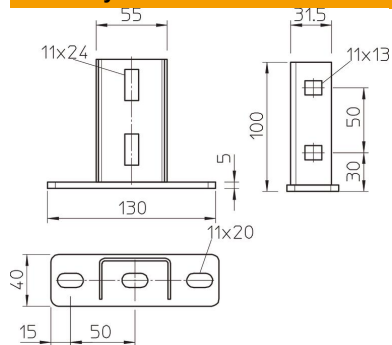

St Ocel

FT Žárově zinkováno ponorem

Kmenová data

Objednací číslo	6348874
Typ	KU 3 FT
Označení 1	Základová deska
Označení 2	pro závěs US 3
Výrobce	OBO
Rozměr	130x40x100
Materiál	Ocel
Povrch	žárově zinkováno ponorem
Norma pro povrch	DIN EN ISO 1461
Nejmenší prodejní množství	1
Množstevní jednotka	Množství
Hmotnost	42,3 kg
Jednotka hmotnosti	kg/100 párů

List technických údajů

Základová deska FT

Objednací číslo: 6348874

Rozměry

Délka	130 mm
Šířka	40 mm
Výška	100 mm

Technické údaje

Provedení	Základová deska k přišroubování
Zachování funkčnosti	Ne
Vhodné pro stropní upevnění	Ano
Vhodné k upevnění na konzolu	Ne
Vhodné pro tvary profilů	U - profil
Nerezová ocel, mořená	Ne
Rozsah úhlu, max.	90 mm
Rozsah úhlu, min.	90 mm