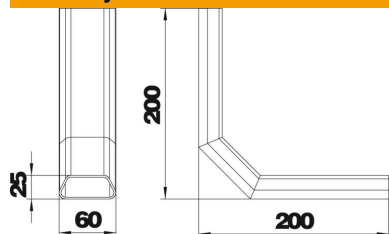

List technických údajů

EÜK Svislý ohyb

Objednací číslo: 7425935

Svislé ohyby pro změnu směru o 90°, vhodný pro kanály velikosti 60 × 25.

PVC Polyvinylchlorid

Kmenová data

Objednací číslo	7425935
Typ	KV DU 6025 90
Označení 1	Oblouk, vertikál. 90°
Označení 2	pro DU 6025
Výrobce	OBO
Barva	Světle šedá
Materiál	Polyvinylchlorid
Nejmenší prodejní množství	1
Množstevní jednotka	Množství
Hmotnost	13 kg
Jednotka hmotnosti	kg/100 párů

List technických údajů

EÜK Svislý ohyb

Objednací číslo: 7425935

Rozměry

Délka	200 mm
Šířka	60 mm
Výška	25 mm

Technické údaje

Počet protažení	1 St.
Šířka kanálu, min.	60 mm
Výška kanálu, min.	25 mm
Průřez protažení a	1030 mm ²