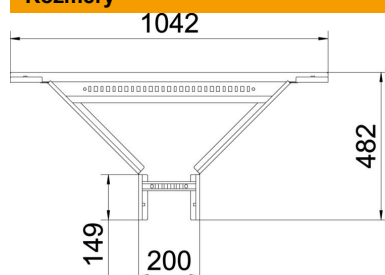

### Kmenová data

Objednací číslo	6225850
Označení 1	Odbočný díl
Označení 2	pro kabelové žebříky
Výrobce	OBO
Rozměr	60x200
Materiál	Ocel
Povrch	pásově zinkováno
Norma pro povrch	DIN EN 10346
Nejmenší prodejní množství	1
Množstevní jednotka	Množství
Hmotnost	306 kg
Jednotka hmotnosti	kg/100 párů

## Rozměry

Šířka	200 mm
Výška	60 mm
Rozměr B	200 mm
Rozměr R	300 mm

## Technické údaje

Provedení příček	Profil děrovaný
Provedení bočnice	plochý profil
Provedení spojky	bez spojky
Zachování funkčnosti	Ne
Nerezová ocel, mořená	Ne
Provedení pro velká rozpětí	Ne
tloušťka bočnice	1,5 mm