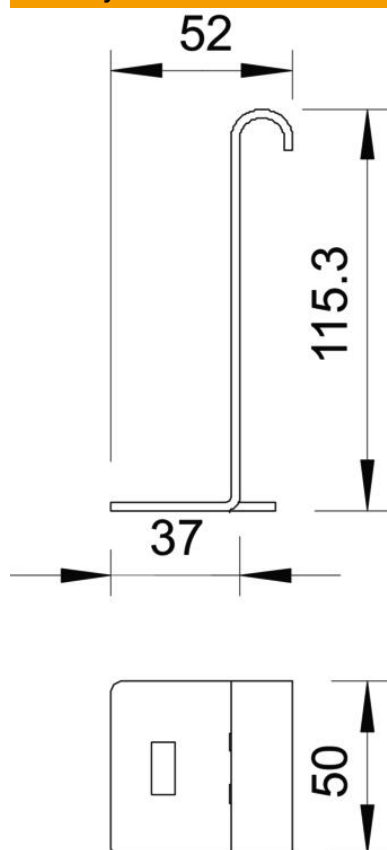

List technických údajů

Přichytka FS

Objednací číslo: 6221416

Přichytka pro dodatečně zhotovovaná odbočení ve stejné rovině.
K navýšení množství ukládaných kabelů se používá v kombinaci s rohovým plechem typu LEB.

St Ocel

FS pásově zinkováno

Kmenová data

Objednací číslo	6221416
Označení 1	Vestavný díl
Označení 2	pro kabelové žebříky
Výrobce	OBO
Rozměr	H110mm
Materiál	Ocel
Povrch	pásově zinkováno
Norma pro povrch	DIN EN 10346
Nejmenší prodejní množství	10
Množstevní jednotka	Množství
Hmotnost	17,9 kg
Jednotka hmotnosti	kg/100 párů

List technických údajů

Přichytka FS

Objednací číslo: 6221416

Rozměry

Výška 110 mm

Technické údaje

Vhodný pro mřížový žlab	Ne
Vhodný pro kabelový žebřík	Ano
Vhodný pro kabelový žlab	Ne
Nerezová ocel, mořená	Ne