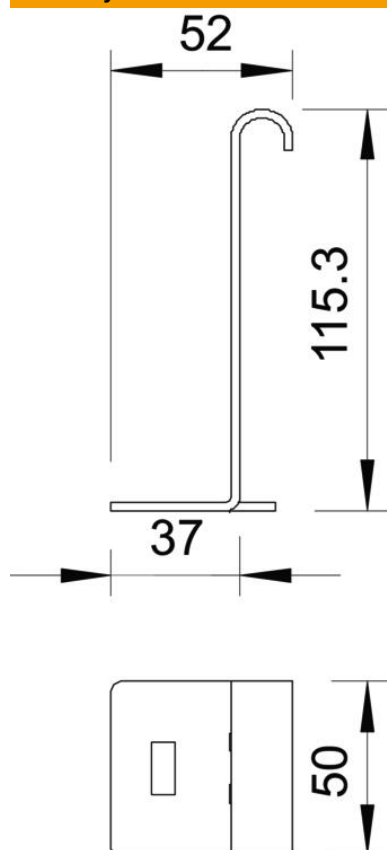

## Přichytka FT

Objednací číslo: 6221424

Přichytka pro dodatečně zhotovovaná odbočení ve stejné rovině.  
Použijí se k navýšení kabelového uložení v kombinaci s rohovým plechem typu LEB .

**St** Ocel

**FT** žárově zinkováno ponorem

### Kmenová data

Objednací číslo	6221424
Typ	LAS 110 FT
Označení 1	Vestavný díl
Označení 2	pro kabelové žebříky
Výrobce	OBO
Rozměr	H110mm
Materiál	Ocel
Povrch	žárově zinkováno ponorem
Norma pro povrch	DIN EN ISO 1461
Nejmenší prodejní množství	10
Množstevní jednotka	Množství
Hmotnost	18,7 kg
Jednotka hmotnosti	kg/100 párů

# List technických údajů

Přichytka FT

Objednací číslo: 6221424

## Rozměry

Výška 110 mm