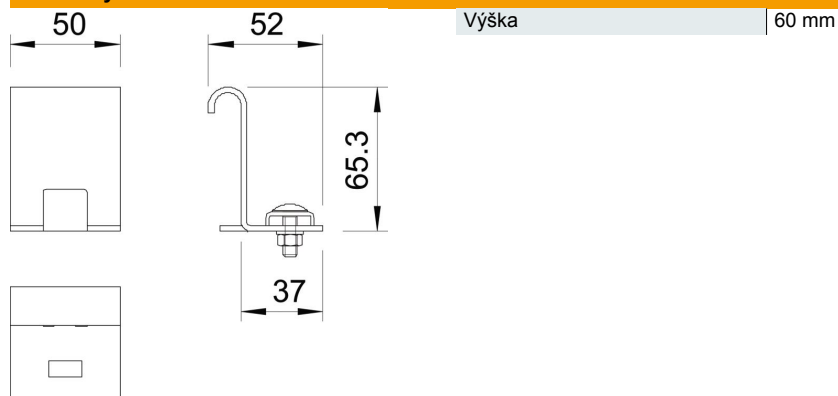

A2 Nerez ocel, materiál 1.4307

2B Holé, dodatečně ošetřeno

Kmenová data

Objednací číslo	6221386
Typ	LAS 60 A2
Označení 1	Vestavný díl
Označení 2	pro kabelové žebříky
Výrobce	OBO
Rozměr	H60mm
Materiál	Nerez ocel, materiál 1.4307
Povrch	Holé, dodatečně ošetřeno
Norma pro povrch	
Nejmenší prodejní množství	10
Množstevní jednotka	Množství
Hmotnost	13 kg
Jednotka hmotnosti	kg/100 párů

List technických údajů

Přichytka A2

Objednací číslo: 6221386

Rozměry

Technické údaje

Vhodný pro mřížový žlab	Ne
Vhodný pro kabelový žebřík	Ano
Vhodný pro kabelový žlab	Ne
Nerezová ocel, mořená	Ne