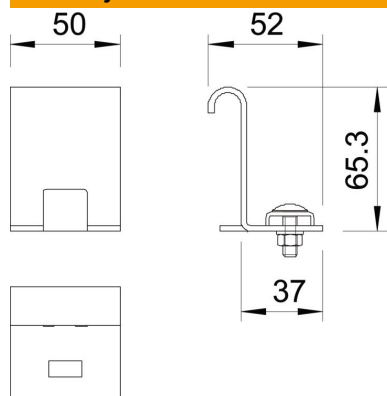

### Kmenová data

Objednací číslo	6221351
Označení 1	Vestavný díl
Označení 2	pro kabelové žebříky
Výrobce	OBO
Rozměr	H60mm
Materiál	Ocel
Povrch	pásově zinkováno
Norma pro povrch	DIN EN 10346
Nejmenší prodejní množství	10
Množstevní jednotka	Množství
Hmotnost	13 kg
Jednotka hmotnosti	kg/100 párů

### Rozměry

Výška 60 mm