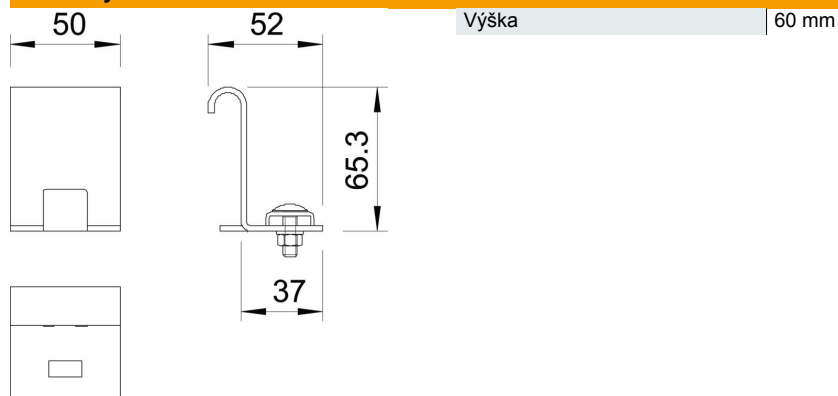

List technických údajů

Přichytka FT

Objednací číslo: 6221378

Přichytka pro dodatečně zhotovovaná odbočení ve stejné rovině.
Pro navýšení kabelového uložení v kombinaci s rohovým plechem typu LEB

St Ocel

FT žárově zinkováno ponorem

Kmenová data

Objednací číslo	6221378
Typ	LAS 60 FT
Označení 1	Vestavný díl
Označení 2	pro kabelové žebříky
Výrobce	OBO
Rozměr	H60mm
Materiál	Ocel
Povrch	žárově zinkováno ponorem
Norma pro povrch	DIN EN ISO 1461
Nejmenší prodejní množství	10
Množstevní jednotka	Množství
Hmotnost	13,6 kg
Jednotka hmotnosti	kg/100 párů

List technických údajů

Přichytka FT

Objednací číslo: 6221378

Rozměry

Technické údaje

Vhodný pro mřížový žlab	Ne
Vhodný pro kabelový žebřík	Ano
Vhodný pro kabelový žlab	Ne
Nerezová ocel, mořená	Ne