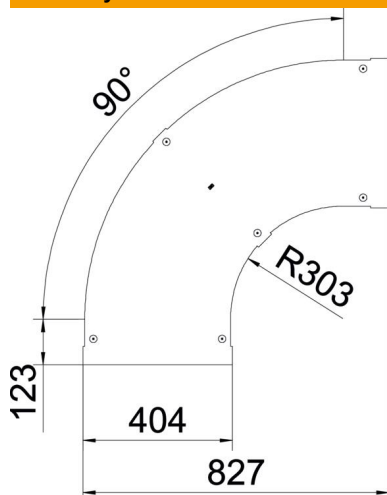

List technických údajů

Víko pro 90° oblouk FS

Objednací číslo: 6225992

Víko s otočnými západkami pro zakrytí oblouků 90° kabelových žebříků se svařovanými příčkami.

St Ocel

FS pásově zinkováno

Kmenová data

Objednací číslo	6225992
Typ	LBD 90 300 R3 FS
Označení 1	Víko pro 90° oblouk
Označení 2	s otočnými západkami
Výrobce	OBO
Rozměr	B300
Materiál	Ocel
Povrch	pásově zinkováno
Norma pro povrch	DIN EN 10346
Nejmenší prodejní množství	1
Množstevní jednotka	Množství
Hmotnost	232 kg
Jednotka hmotnosti	kg/100 párů

List technických údajů

Víko pro 90° oblouk FS

Objednací číslo: 6225992

Rozměry

Šířka	300 mm
Tloušťka plechu	1 mm
Rozměr B	300 mm

Technické údaje

Odbočení (úhel)	90°
Způsob upevnění	Otočná západka
Zachování funkčnosti	Ne
Vhodný pro mřížový žlab	Ne
Vhodný pro kabelový žebřík	Ano
Vhodný pro kabelový žlab	Ne
Změna směru	vodorovný
Nerezová ocel, mořená	Ne
Zavěšeno	Ne