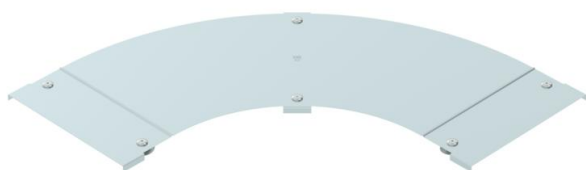

List technických údajů

Víko pro 90° oblouk FS

Objednací číslo: 6225992

Víko s otočnými západkami pro zakrytí oblouků 90° kabelových žebříků se svařovanými příčkami.

St Ocel

FS pásově zinkováno

Kmenová data

Objednací číslo	6225992
Typ	LBD 90 300 R3 FS
Označení 1	Víko pro 90° oblouk
Označení 2	s otočnými západkami
Výrobce	OBO
Rozměr	B300
Materiál	Ocel
Povrch	pásově zinkováno
Norma pro povrch	DIN EN 10346
Nejmenší prodejní množství	1
Množstevní jednotka	Množství
Hmotnost	232 kg
Jednotka hmotnosti	kg/100 párů

List technických údajů

Víko pro 90° oblouk FS

Objednací číslo: 6225992

Rozměry

Šířka	300 mm
Tloušťka plechu	1 mm
Rozměr B	300 mm

Technické údaje

Odbočení (úhel)	90°
Způsob upevnění	Otočná západka
Zachování funkčnosti	Ne
Vhodný pro mřížový žlab	Ne
Vhodný pro kabelový žebřík	Ano
Vhodný pro kabelový žlab	Ne
Změna směru	vodorovný
Nerezová ocel, mořená	Ne
Zavěšeno	Ne