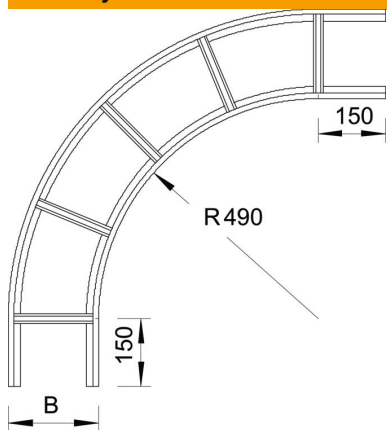

List technických údajů

90° oblouk VS 60 A2

Objednací číslo: 7160046

Oblouk 90°, horizontální, pro kabelové žebříky s příčkou VS a výškou bočnice 60 mm.
Spojky je nutné zvlášť objednat.

A2 Nerez ocel, materiál 1.4307

2B Holé, dodatečně ošetřeno

Kmenová data

Objednací číslo	7160046
Typ	LBI 90 620 VS A2
Označení 1	Oblouk 90°
Označení 2	pro kabelov žebříky s příčk VS
Výrobce	OBO
Rozměr	60x200
Materiál	Nerez ocel, materiál 1.4307
Povrch	Holé, dodatečně ošetřeno
Norma pro povrch	
Nejmenší prodejní množství	1
Množstevní jednotka	Množství
Hmotnost	358 kg
Jednotka hmotnosti	kg/100 párů

Rozměry

Šířka	200 mm
Výška	60 mm

List technických údajů

90° oblouk VS 60 A2

Objednací číslo: 7160046

Technické údaje

Odbočení (úhel)	90°
Provedení příček	Profil neděrovaný
Provedení bočnice	plochý profil
Zachování funkčnosti	Ne
Změna směru	vodorovný
Nerezová ocel, mořená	Ne
Zavěšeno	Ne
Děrování bočnice	Ne
Provedení pro velká rozpětí	Ne