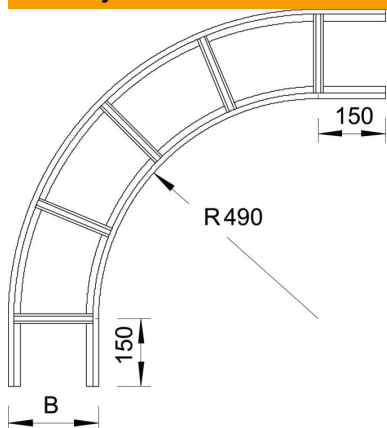

List technických údajů

90° oblouk NS 60 FS

Objednací číslo: 6211046

Oblouk 90°, horizontální, pro kabelové žebříky s příčkami NS a výškou bočnice 60 mm.
Spojky je nutné zvlášť objednat.
Jiné šířky jsou k dispozici na dotaz.

- St** Ocel
- FS** pásově zinkováno

Kmenová data

Objednací číslo	6211046
Označení 1	Oblouk 90°
Označení 2	pro kabelov žebříky s příčk NS
Výrobce	OBO
Rozměr	60x300
Materiál	Ocel
Povrch	pásově zinkováno
Norma pro povrch	DIN EN 10346
Nejmenší prodejní množství	1
Množstevní jednotka	Množství
Hmotnost	365,5 kg
Jednotka hmotnosti	kg/100 párů

Rozměry

Šířka	300 mm
Výška	60 mm

List technických údajů

90° oblouk NS 60 FS

Objednací číslo: 6211046

Technické údaje

Odbočení (úhel)	90°
Provedení příček	Profil neděrovaný
Provedení bočnice	plochý profil
Zachování funkčnosti	Ne
Změna směru	vodorovný
Nerezová ocel, mořená	Ne
Zavěšeno	Ne
Děrování bočnice	Ne
Provedení pro velká rozpětí	Ne
tloušťka bočnice	1,5 mm