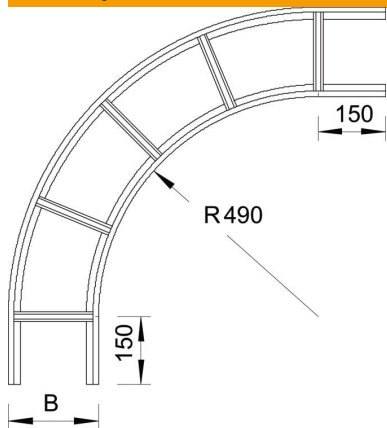

List technických údajů

90° oblouk VS 60 A2

Objednací číslo: 7160054

Oblouk 90°, horizontální, pro kabelové žebříky s příčkou VS a výškou bočnice 60 mm.
Spojky je nutné zvlášť objednat.

A2 Nerez ocel, materiál 1.4307

2B Holé, dodatečně ošetřeno

Kmenová data

Objednací číslo	7160054
Typ	LBI 90 630 VS A2
Označení 1	Oblouk 90°
Označení 2	pro kabelov žebříky s příčk VS
Výrobce	OBO
Rozměr	60x300
Materiál	Nerez ocel, materiál 1.4307
Povrch	Holé, dodatečně ošetřeno
Norma pro povrch	
Nejmenší prodejní množství	1
Množstevní jednotka	Množství
Hmotnost	412 kg
Jednotka hmotnosti	kg/100 párů

Rozměry

Šířka	300 mm
Výška	60 mm

List technických údajů

90° oblouk VS 60 A2

Objednací číslo: 7160054

Technické údaje

Odbočení (úhel)	90°
Provedení příček	Profil neděrovaný
Provedení bočnice	plochý profil
Zachování funkčnosti	Ne
Změna směru	vodorovný
Nerezová ocel, mořená	Ne
Zavěšeno	Ne
Děrování bočnice	Ne
Provedení pro velká rozpětí	Ne