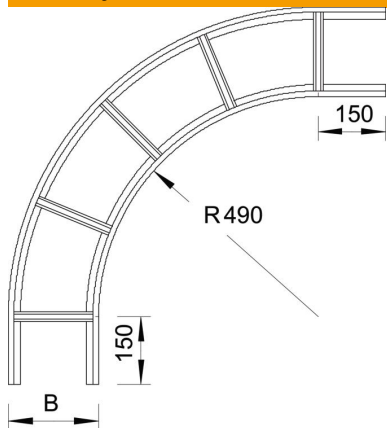

List technických údajů

90° oblouk VS 60 A2

Objednací číslo: 7160062

Oblouk 90°, horizontální, pro kabelové žebříky s příčkou VS a výškou bočnice 60 mm.
Spojky je nutné zvlášť objednat.

A2 Nerez ocel, materiál 1.4307

2B Holé, dodatečně ošetřeno

Kmenová data

Objednací číslo	7160062
Typ	LBI 90 640 VS A2
Označení 1	Oblouk 90°
Označení 2	pro kabelov žebříky s příčk VS
Výrobce	OBO
Rozměr	60x400
Materiál	Nerez ocel, materiál 1.4307
Povrch	Holé, dodatečně ošetřeno
Norma pro povrch	
Nejmenší prodejní množství	1
Množstevní jednotka	Množství
Hmotnost	497 kg
Jednotka hmotnosti	kg/100 párů

Rozměry

Šířka	400 mm
Výška	60 mm

List technických údajů

90° oblouk VS 60 A2

Objednací číslo: 7160062

Technické údaje

Odbočení (úhel)	90°
Provedení příček	Profil neděrovaný
Provedení bočnice	plochý profil
Zachování funkčnosti	Ne
Změna směru	vodorovný
Nerezová ocel, mořená	Ne
Zavěšeno	Ne
Děrování bočnice	Ne
Provedení pro velká rozpětí	Ne