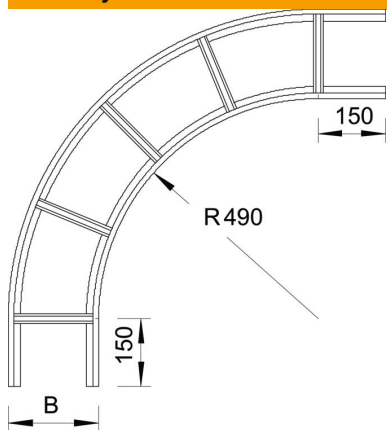

List technických údajů

90° oblouk VS 60 A2

Objednací číslo: 7160089

Oblouk 90°, horizontální, pro kabelové žebříky s příčkou VS a výškou bočnice 60 mm.
Spojky je nutné zvlášť objednat.

A2 Nerez ocel, materiál 1.4307

2B Holé, dodatečně ošetřeno

Kmenová data

Objednací číslo	7160089
Typ	LBI 90 650 VS A2
Označení 1	Oblouk 90°
Označení 2	pro kabelov žebříky s příčk VS
Výrobce	OBO
Rozměr	60x500
Materiál	Nerez ocel, materiál 1.4307
Povrch	Holé, dodatečně ošetřeno
Norma pro povrch	
Nejmenší prodejní množství	1
Množstevní jednotka	Množství
Hmotnost	554,9 kg
Jednotka hmotnosti	kg/100 párů

Rozměry

Šířka	500 mm
Výška	60 mm

List technických údajů

90° oblouk VS 60 A2

Objednací číslo: 7160089

Technické údaje

Odbočení (úhel)	90°
Provedení příček	Profil neděrovaný
Provedení bočnice	plochý profil
Zachování funkčnosti	Ne
Změna směru	vodorovný
Nerezová ocel, mořená	Ne
Zavěšeno	Ne
Děrování bočnice	Ne
Provedení pro velká rozpětí	Ne