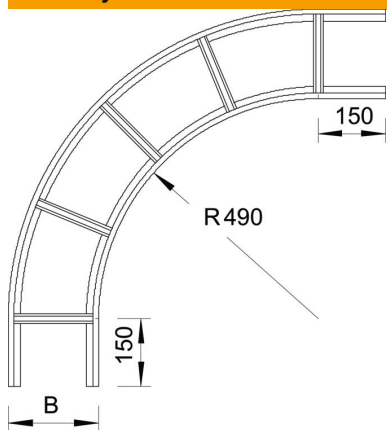

List technických údajů

90° oblouk VS 60 A2

Objednací číslo: 7160097

Oblouk 90°, horizontální, pro kabelové žebříky s příčkou VS a výškou bočnice 60 mm.
Spojky je nutné zvlášť objednat.

A2 Nerez ocel, materiál 1.4307

2B Holé, dodatečně ošetřeno

Kmenová data

Objednací číslo	7160097
Typ	LBI 90 660 VS A2
Označení 1	Oblouk 90°
Označení 2	pro kabelov žebříky s příčk VS
Výrobce	OBO
Rozměr	60x600
Materiál	Nerez ocel, materiál 1.4307
Povrch	Holé, dodatečně ošetřeno
Norma pro povrch	
Nejmenší prodejní množství	1
Množstevní jednotka	Množství
Hmotnost	664 kg
Jednotka hmotnosti	kg/100 párů

Rozměry

Šířka	600 mm
Výška	60 mm

List technických údajů

90° oblouk VS 60 A2

Objednací číslo: 7160097

Technické údaje

Odbočení (úhel)	90°
Provedení příček	Profil neděrovaný
Provedení bočnice	plochý profil
Zachování funkčnosti	Ne
Změna směru	vodorovný
Nerezová ocel, mořená	Ne
Zavěšeno	Ne
Děrování bočnice	Ne
Provedení pro velká rozpětí	Ne