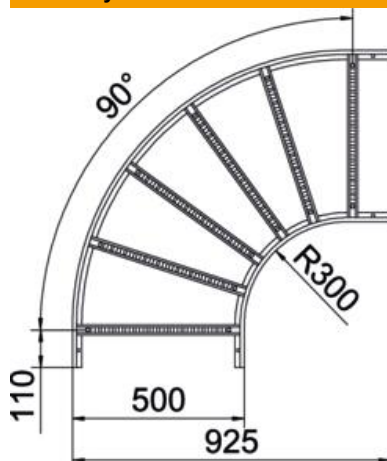

## Kmenová data

Objednací číslo	6225128
Typ	LB 90 1150 R3 FS
Označení 1	Oblouk 90°
Označení 2	pro kabelový žebřík
Výrobce	OBO
Rozměr	110x500
Materiál	Ocel
Povrch	pásově zinkováno
Norma pro povrch	DIN EN 10346
Nejmenší prodejní množství	1
Množstevní jednotka	Množství
Hmotnost	580,4 kg
Jednotka hmotnosti	kg/100 párů

# List technických údajů

90° oblouk 110 FS

Objednací číslo: 6225128

## Rozměry

Šířka	500 mm
Výška	110 mm
Rozměr B	500 mm
Rozměr R	500 mm

## Technické údaje

Odbočení (úhel)	90°
Provedení příček	Profil děrovaný
Provedení bočnice	plochý profil
Provedení spojky	bez spojky
Zachování funkčnosti	Ne
Změna směru	vodorovný
Nerezová ocel, mořená	Ne
Zavěšeno	Ne
Děrování bočnice	Ne
Provedení pro velká rozpětí	Ne
tloušťka bočnice	1,5 mm