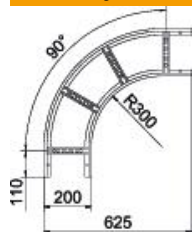

## Kmenová data

Objednací číslo	6225042
Typ	LB 90 620 R3 FS
Označení 1	Oblouk 90°
Označení 2	pro kabelový žebřík
Výrobce	OBO
Rozměr	60x200
Materiál	Ocel
Povrch	pásově zinkováno
Norma pro povrch	DIN EN 10346
Nejmenší prodejní množství	1
Množstevní jednotka	Množství
Hmotnost	254,5 kg
Jednotka hmotnosti	kg/100 párů

## Rozměry

Šířka	200 mm
Výška	60 mm
Rozměr B	200 mm
Rozměr R	200 mm

## Technické údaje

Odbočení (úhel)	90°
Provedení příček	Profil děrovaný
Provedení bočnice	plochý profil
Provedení spojky	bez spojky
Zachování funkčnosti	Ne
Změna směru	vodorovný
Nerezová ocel, mořená	Ne
Zavěšeno	Ne
Děrování bočnice	Ne
Provedení pro velká rozpětí	Ne
tloušťka bočnice	1,5 mm