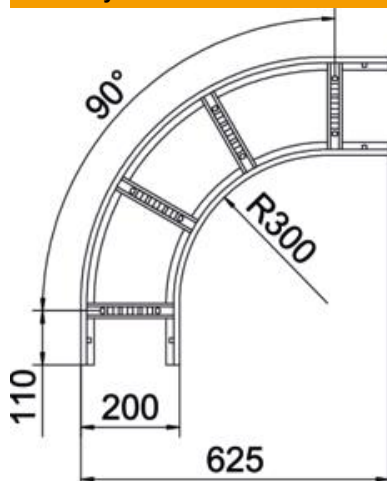

List technických údajů

90° oblouk 60 FT

Objednací číslo: 6225062

Oblouk 90°, horizontální, s přivařenou příčkou, pro všechny typy kabelových žebříků s výškou bočnice 60 mm.
Spojky je nutné zvlášť objednat.

St Ocel

FT žárově zinkováno ponorem

Kmenová data

Objednací číslo	6225062
Typ	LB 90 620 R3 FT
Označení 1	Oblouk 90°
Označení 2	pro kabelový žebřík
Výrobce	OBO
Rozměr	60x200
Materiál	Ocel
Povrch	žárově zinkováno ponorem
Norma pro povrch	DIN EN ISO 1461
Nejmenší prodejní množství	1
Množstevní jednotka	Množství
Hmotnost	269,8 kg
Jednotka hmotnosti	kg/100 párů

List technických údajů

90° oblouk 60 FT

Objednací číslo: 6225062

Rozměry

Šířka	200 mm
Výška	60 mm
Rozměr B	200 mm
Rozměr R	200 mm

Technické údaje

Odbočení (úhel)	90°
Provedení příček	Profil děrovaný
Provedení bočnice	plochý profil
Provedení spojky	bez spojky
Zachování funkčnosti	Ne
Změna směru	vodorovný
Nerezová ocel, mořená	Ne
Zavěšeno	Ne
Děrování bočnice	Ne
Provedení pro velká rozpětí	Ne
tloušťka bočnice	1,5 mm