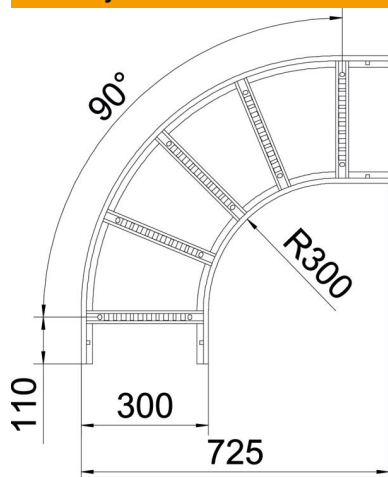

List technických údajů

90° oblouk 60 A2

Objednací číslo: 6225084

Oblouk 90°, horizontální, s přivařenou příčkou, pro všechny typy kabelových žebříků s výškou bočnice 60 mm.
Spojky je nutné zvlášť objednat.

A2 Nerez ocel, materiál 1.4307

2B Holé, dodatečně ošetřeno

Kmenová data

Objednací číslo	6225084
Typ	LB 90 630 R3 A2
Označení 1	Oblouk 90°
Označení 2	pro kabelový žebřík
Výrobce	OBO
Rozměr	60x300
Materiál	Nerez ocel, materiál 1.4307
Povrch	Holé, dodatečně ošetřeno
Norma pro povrch	
Nejmenší prodejní množství	1
Množstevní jednotka	Množství
Hmotnost	322,3 kg
Jednotka hmotnosti	kg/100 párů

List technických údajů

90° oblouk 60 A2

Objednací číslo: 6225084

Rozměry

Šířka	300 mm
Výška	60 mm
Rozměr B	300 mm
Rozměr R	300 mm

Technické údaje

Odbočení (úhel)	90°
Provedení příček	Profil děrovaný
Provedení bočnice	plochý profil
Provedení spojky	bez spojky
Zachování funkčnosti	Ne
Změna směru	vodorovný
Nerezová ocel, mořená	Ne
Zavěšeno	Ne
Děrování bočnice	Ne
Provedení pro velká rozpětí	Ne
tloušťka bočnice	1,5 mm