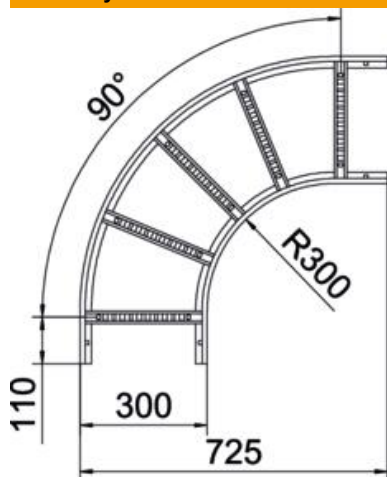

## Kmenová data

Objednací číslo	6225104
Typ	LB 90 630 R3 A4
Označení 1	Oblouk 90°
Označení 2	pro kabelový žebřík
Výrobce	OBO
Rozměr	60x300
Materiál	Nerez ocel, materiál 1.4571
Povrch	Holé, dodatečně ošetřeno
Norma pro povrch	
Nejmenší prodejní množství	1
Množstevní jednotka	Množství
Hmotnost	326,4 kg
Jednotka hmotnosti	kg/100 párů

# List technických údajů

90° oblouk 60 A4

Objednací číslo: 6225104

## Rozměry

Šířka	300 mm
Výška	60 mm
Rozměr B	300 mm
Rozměr R	300 mm

## Technické údaje

Odbočení (úhel)	90°
Provedení příček	Profil děrovaný
Provedení bočnice	plochý profil
Provedení spojky	bez spojky
Zachování funkčnosti	Ne
Změna směru	vodorovný
Nerezová ocel, mořená	Ne
Zavěšeno	Ne
Děrování bočnice	Ne
Provedení pro velká rozpětí	Ne
tloušťka bočnice	1,5 mm