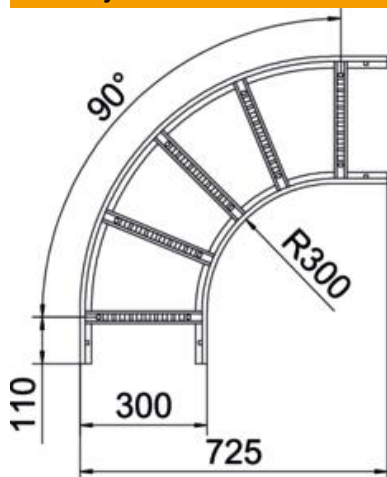

List technických údajů

90° oblouk 60 FS

Objednací číslo: 6225044

Oblouk 90°, horizontální, s přivařenou příčkou, pro všechny typy kabelových žebříků s výškou bočnice 60 mm.
Spojky je nutné zvlášť objednat.

St Ocel

FS pásově zinkováno

Kmenová data

Objednací číslo	6225044
Typ	LB 90 630 R3 FS
Označení 1	Oblouk 90°
Označení 2	pro kabelový žebřík
Výrobce	OBO
Rozměr	60x300
Materiál	Ocel
Povrch	pásově zinkováno
Norma pro povrch	DIN EN 10346
Nejmenší prodejní množství	1
Množstevní jednotka	Množství
Hmotnost	318,3 kg
Jednotka hmotnosti	kg/100 párů

List technických údajů

90° oblouk 60 FS

Objednací číslo: 6225044

Rozměry

Šířka	300 mm
Výška	60 mm
Rozměr B	300 mm
Rozměr R	300 mm

Technické údaje

Odbočení (úhel)	90°
Provedení příček	Profil děrovaný
Provedení bočnice	plochý profil
Provedení spojky	bez spojky
Zachování funkčnosti	Ne
Změna směru	vodorovný
Nerezová ocel, mořená	Ne
Zavěšeno	Ne
Děrování bočnice	Ne
Provedení pro velká rozpětí	Ne
tloušťka bočnice	1,5 mm