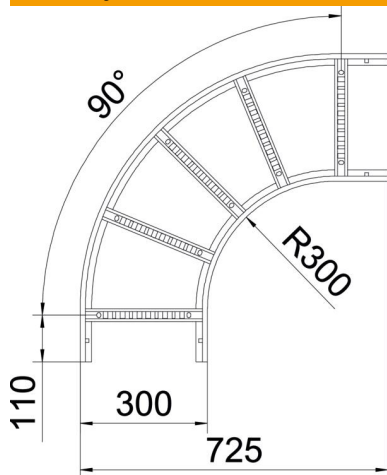

List technických údajů

90° oblouk 60 FT

Objednací číslo: 6225064

Oblouk 90°, horizontální, s přivařenou příčkou, pro všechny typy kabelových žebříků s výškou bočnice 60 mm.
Spojky je nutné zvlášť objednat.

St Ocel

FT žárově zinkováno ponorem

Kmenová data

Objednací číslo	6225064
Typ	LB 90 630 R3 FT
Označení 1	Oblouk 90°
Označení 2	pro kabelový žebřík
Výrobce	OBO
Rozměr	60x300
Materiál	Ocel
Povrch	žárově zinkováno ponorem
Norma pro povrch	DIN EN ISO 1461
Nejmenší prodejní množství	1
Množstevní jednotka	Množství
Hmotnost	338,5 kg
Jednotka hmotnosti	kg/100 párů

List technických údajů

90° oblouk 60 FT

Objednací číslo: 6225064

Rozměry

Šířka	300 mm
Výška	60 mm
Rozměr B	300 mm
Rozměr R	300 mm

Technické údaje

Odbočení (úhel)	90°
Provedení příček	Profil děrovaný
Provedení bočnice	plochý profil
Provedení spojky	bez spojky
Zachování funkčnosti	Ne
Změna směru	vodorovný
Nerezová ocel, mořená	Ne
Zavěšeno	Ne
Děrování bočnice	Ne
Provedení pro velká rozpětí	Ne
tloušťka bočnice	1,5 mm