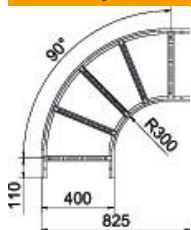

## Kmenová data

Objednací číslo	6225086
Typ	LB 90 640 R3 A2
Označení 1	Oblouk 90°
Označení 2	pro kabelový žebřík
Výrobce	OBO
Rozměr	60x400
Materiál	Nerez ocel, materiál 1.4307
Povrch	Holé, dodatečně ošetřeno
Norma pro povrch	
Nejmenší prodejní množství	1
Množstevní jednotka	Množství
Hmotnost	373,4 kg
Jednotka hmotnosti	kg/100 párů

# List technických údajů

90° oblouk 60 A2

Objednací číslo: 6225086

## Rozměry

Šířka	400 mm
Výška	60 mm
Rozměr B	400 mm
Rozměr R	400 mm

## Technické údaje

Odbočení (úhel)	90°
Provedení příček	Profil děrovaný
Provedení bočnice	plochý profil
Provedení spojky	bez spojky
Zachování funkčnosti	Ne
Změna směru	vodorovný
Nerezová ocel, mořená	Ne
Zavěšeno	Ne
Děrování bočnice	Ne
Provedení pro velká rozpětí	Ne
tloušťka bočnice	1,5 mm