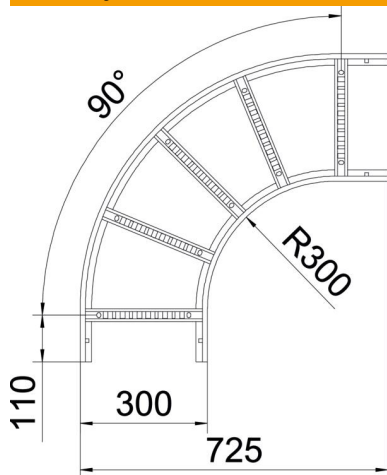

List technických údajů

90° oblouk 60 A4

Objednací číslo: 6225106

Oblouk 90°, horizontální, s přivařenou příčkou, pro všechny typy kabelových žebříků s výškou bočnice 60 mm.
Spojky je nutné zvlášť objednat.

A4 Nerez, materiál 1.4571

2B Holé, dodatečně ošetřeno

Kmenová data

Objednací číslo	6225106
Typ	LB 90 640 R3 A4
Označení 1	Oblouk 90°
Označení 2	pro kabelový žebřík
Výrobce	OBO
Rozměr	60x400
Materiál	Nerez ocel, materiál 1.4571
Povrch	Holé, dodatečně ošetřeno
Norma pro povrch	
Nejmenší prodejní množství	1
Množstevní jednotka	Množství
Hmotnost	378,2 kg
Jednotka hmotnosti	kg/100 párů

List technických údajů

90° oblouk 60 A4

Objednací číslo: 6225106

Rozměry

Šířka	400 mm
Výška	60 mm
Rozměr B	400 mm
Rozměr R	400 mm

Technické údaje

Odbočení (úhel)	90°
Provedení příček	Profil děrovaný
Provedení bočnice	plochý profil
Provedení spojky	bez spojky
Zachování funkčnosti	Ne
Změna směru	vodorovný
Nerezová ocel, mořená	Ne
Zavěšeno	Ne
Děrování bočnice	Ne
Provedení pro velká rozpětí	Ne
tloušťka bočnice	1,5 mm