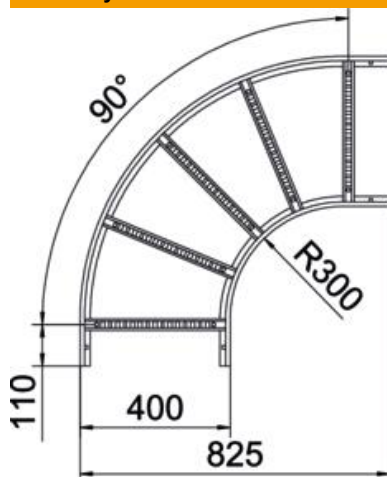

## Kmenová data

Objednací číslo	6225046
Typ	LB 90 640 R3 FS
Označení 1	Oblouk 90°
Označení 2	pro kabelový žebřík
Výrobce	OBO
Rozměr	60x400
Materiál	Ocel
Povrch	pásově zinkováno
Norma pro povrch	DIN EN 10346
Nejmenší prodejní množství	1
Množstevní jednotka	Množství
Hmotnost	368,7 kg
Jednotka hmotnosti	kg/100 párů

# List technických údajů

90° oblouk 60 FS

Objednací číslo: 6225046

## Rozměry

Šířka	400 mm
Výška	60 mm
Rozměr B	400 mm
Rozměr R	400 mm

## Technické údaje

Odbočení (úhel)	90°
Provedení příček	Profil děrovaný
Provedení bočnice	plochý profil
Provedení spojky	bez spojky
Zachování funkčnosti	Ne
Změna směru	vodorovný
Nerezová ocel, mořená	Ne
Zavěšeno	Ne
Děrování bočnice	Ne
Provedení pro velká rozpětí	Ne
tloušťka bočnice	1,5 mm