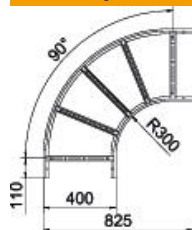

List technických údajů

90° oblouk 60 FT

Objednací číslo: 6225066

Oblouk 90°, horizontální, s přivařenou příčkou, pro všechny typy kabelových žebříků s výškou bočnice 60 mm.
Spojky je nutné zvlášť objednat.

St Ocel

FT žárově zinkováno ponorem

Kmenová data

Objednací číslo	6225066
Typ	LB 90 640 R3 FT
Označení 1	Oblouk 90°
Označení 2	pro kabelový žebřík
Výrobce	OBO
Rozměr	60x400
Materiál	Ocel
Povrch	žárově zinkováno ponorem
Norma pro povrch	DIN EN ISO 1461
Nejmenší prodejní množství	1
Množstevní jednotka	Množství
Hmotnost	392,1 kg
Jednotka hmotnosti	kg/100 párů

List technických údajů

90° oblouk 60 FT

Objednací číslo: 6225066

Rozměry

Šířka	400 mm
Výška	60 mm
Rozměr B	400 mm
Rozměr R	400 mm

Technické údaje

Odbočení (úhel)	90°
Provedení příček	Profil děrovaný
Provedení bočnice	plochý profil
Provedení spojky	bez spojky
Zachování funkčnosti	Ne
Změna směru	vodorovný
Nerezová ocel, mořená	Ne
Zavěšeno	Ne
Děrování bočnice	Ne
Provedení pro velká rozpětí	Ne
tloušťka bočnice	1,5 mm